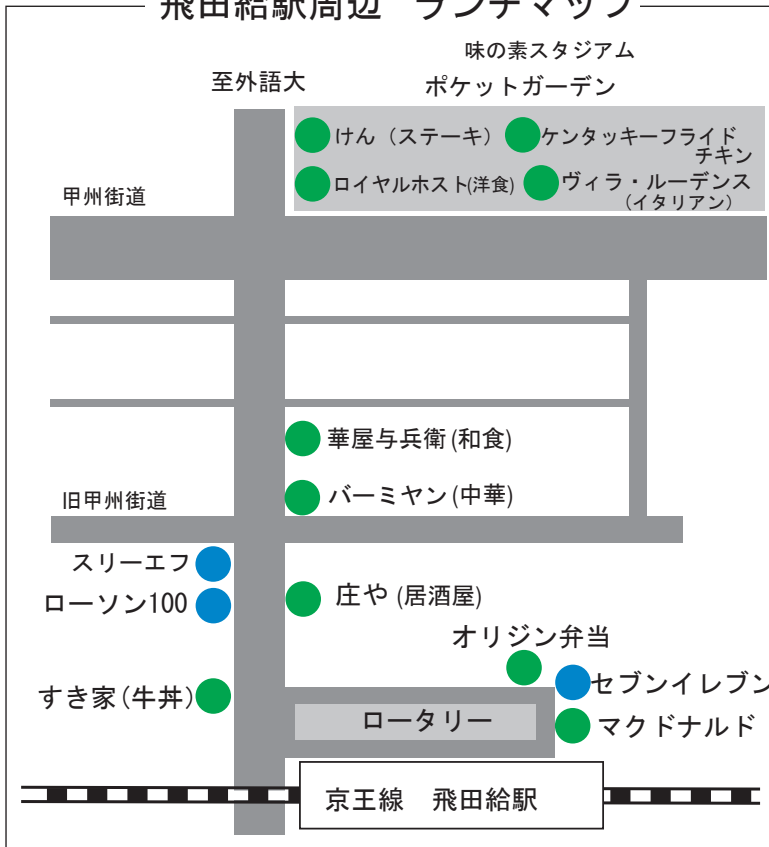

多磨駅周辺 ランチマップ

飛田給駅周辺 ランチマップ

連絡先等

- ◆ 学内
生協食堂・特別食堂 (土日休み)
- ◆ 多磨駅周辺
 セレナ (中華料理) 水曜休み 042-365-0999
 パリパール (ネパールカレー) 無休 042-361-9577
 紅 (中華料理) 無休 042-334-2338
 かんぴれ (沖縄料理) 夜のみ営業 042-367-0988
 プロペラキッチン (洋食) 夜のみ営業 042-364-1222
 ブーランジェリー・テール・ヴィヴァン (パン) 月曜休み
 042-330-1500
- ◆ 飛田給駅周辺
 【味の素スタジアム前ポケットガーデン内】
 *TUFSから徒歩15分
 ロイヤルホスト (洋食) 無休 042-490-1082
 けん (ステーキ) 無休 042-488-2989
 ケンタッキーフライドチキン イベント開催日のみ営業
 042-440-1721
 ヴィラ・ルーデンス(イタリアン) 不定休 042-498-0051

● 飲食店 ● コンビニエンスストア ● その他